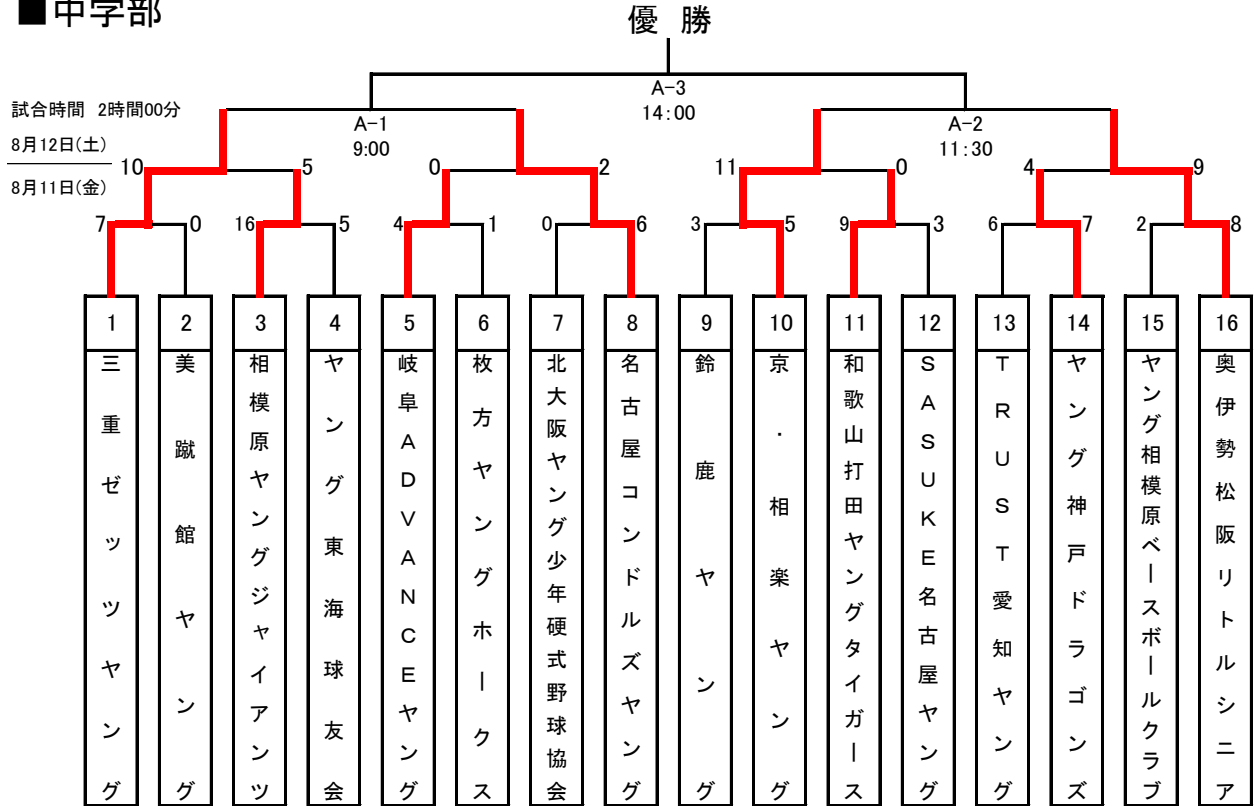

# 第26回三重大会 中学部／中学Jr部組合せ (2023年8月11日・12日)

開会式 8/11 (金) 8:15 ~  
閉会式 8/12 (土) 16:15 ~

於：安濃中央総合公園球場  
於：津球場公園内野球場

会場	球場名	クラス	会場	球場名	クラス
A	津球場公園内野球場	中学部	E	安濃中央総合公園野球場	中学Jr部
B	ヤマギシズム豊里球場	中学部	F	白山グランド	中学Jr部
C	上野運動公園野球場	中学部	G	北勢中央公園野球場	中学Jr部
D	ドリームオーシャンスタジアム	中学部	H	勢和台スポーツセンター野球場	中学Jr部

## ■ 中学部