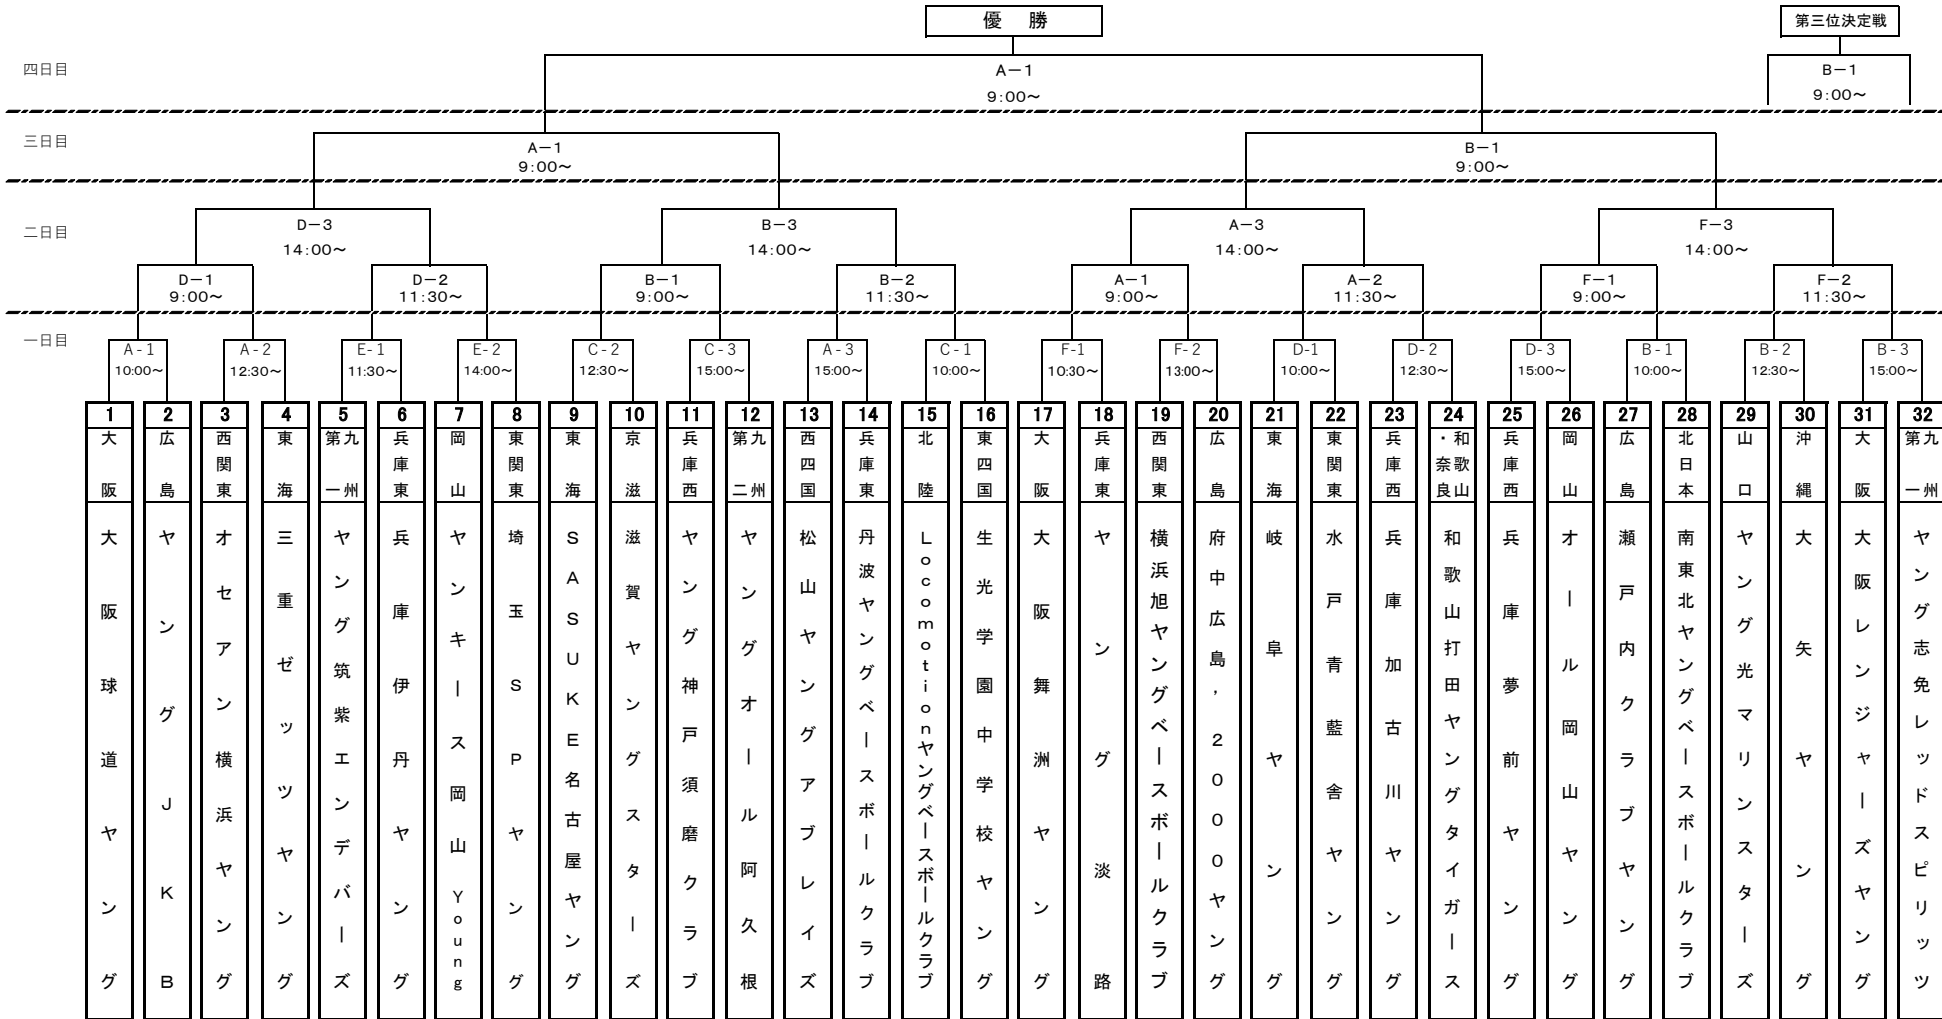

第32回 ヤングリーグ選手権大会組合せ表

日 程		大会第一日目			大会第二日目			大会第三日目	大会第四日目	
試 合	会 場	第一試合	第二試合	第三試合	第一試合	第二試合	第三試合	準決勝	決勝・3位決定戦	
A	第一野球場	10:00~12:00	12:30~14:30	15:00~17:00	9:00~11:00	11:30~13:30	14:00~16:00	9:00~11:00	9:00~11:00	表彰式
B	第二野球場	10:00~12:00	12:30~14:30	15:00~17:00	9:00~11:00	11:30~13:30	14:00~16:00	9:00~11:00	9:00~11:00	
C	多目的1(サッカー場側 黒土)	10:00~12:00	12:30~14:30	15:00~17:00						
D	多目的2(野球場側 黒土)	10:00~12:00	12:30~14:30	15:00~17:00	9:00~11:00	11:30~13:30	14:00~16:00			
E	三木山公園野球場	11:30~13:30	14:00~16:00							
F	洲本市民球場	10:30~12:30	13:00~15:00		9:00~11:00	11:30~13:30	14:00~16:00			