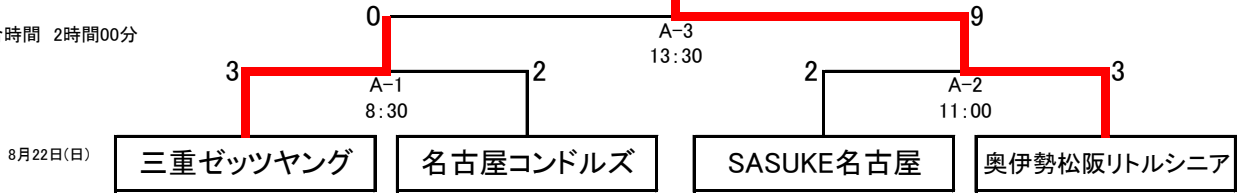

第24回三重大会 中学部組合せ(令和3年8月14日・21日・22日)

開会式 8/14(土)8:15~ 於：安濃営球場

表彰式 8/22(日)16:00~ 於：津市営球場

会場	球場名	会場	球場名
A	津球場公園内野球場(津市営球場)	E	安濃中央総合公園野球場
B	ドリームオーシャンスタジアム(松阪球場)	F	上野運動公園野球場
C	北勢中央公園野球場	G	白山グラウンド
D	ヤマギシ豊里球場	H	美里グラウンド

■ 中学部

優勝：奥伊勢松阪リトルシニア

試合時間 2時間00分

8月14日(土)

1	2	3	4	5	6	7	8	9	10	11	12
三 重 ゼ ツ ツ ヤ ン グ	東 海 ス ラ ッ ガ ー ズ ヤ ン グ	愛 知 F ・ S ヤ ン グ	名 古 屋 コ ン ド ル ズ ヤ ン グ	浜 松 イ ン フ ィ ニ テ ィ ヤ ン グ	三 重 川 越 ヤ ン グ	S A S U K E 名 古 屋 ヤ ン グ	岐 阜 ヤ ン グ	鈴 鹿 ヤ ン グ	愛 知 プ リ ン ス ヤ ン グ	愛 知 中 央 B C ヤ ン グ	奥 伊 勢 松 阪 リ ト ル シ ニ ア
グループA			グループB			グループC			グループD		

8月21日(土)

《予選リーグ組合せ》

グループA

	三重ゼッツヤング	東海スラッガーズヤング	愛知F・Sヤング
三重ゼッツヤング		○	○ 6-4
東海スラッガーズヤング	●		●
愛知F・Sヤング	● 4-6	○	

グループC

	SASUKE名古屋ヤング	岐阜ヤング	鈴鹿ヤング
SASUKE名古屋ヤング		○	○ 5-4
岐阜ヤング			
鈴鹿ヤング	● 4-5	○	

グループB

	名古屋コンドルズヤング	浜松インフィニティヤング	三重川越ヤング
名古屋コンドルズヤング		○	○ 1-0
浜松インフィニティヤング	●		●
三重川越ヤング	● 0-1	○	

グループD

	愛知プリンスヤング	愛知中央BCヤング	奥伊勢松阪リトルシニア
愛知プリンスヤング		—	●
愛知中央BCヤング	—		●
奥伊勢松阪リトルシニア	○	○