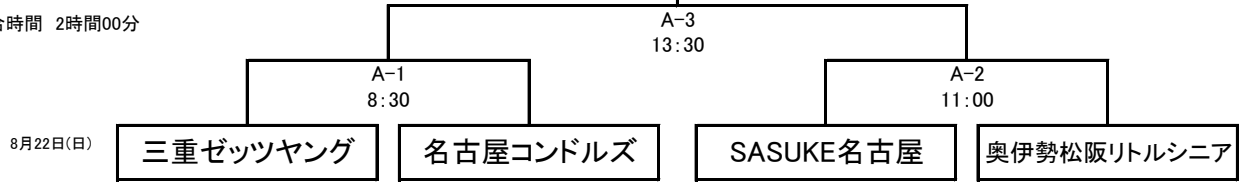

第24回三重大会 中学部組合せ(令和3年8月14日・21日・22日)

開会式 8/14(土)8:15~ 於：安濃営球場

表彰式 8/22(日)16:00~ 於：津市営球場

会場	球場名	会場	球場名
A	津球場公園内野球場(津市営球場)	E	安濃中央総合公園野球場
B	ドリームオーシャンスタジアム(松阪球場)	F	上野運動公園野球場
C	北勢中央公園野球場	G	白山グラウンド
D	ヤマギシ豊里球場	H	美里グラウンド

■ 中学部

優勝

試合時間 2時間00分

8月14日(土)

1	2	3	4	5	6	7	8	9	10	11	12
三 重 ゼ ツ ツ ヤ ン グ	東 海 ス ラ ッ ガ ー ズ ヤ ン グ	愛 知 F ・ S ヤ ン グ	名 古 屋 コ ン ド ル ズ ヤ ン グ	浜 松 イ ン フ ィ ニ テ ィ ヤ ン グ	三 重 川 越 ヤ ン グ	S A S U K E 名 古 屋 ヤ ン グ	岐 阜 ヤ ン グ	鈴 鹿 ヤ ン グ	愛 知 プ リ ン ス ヤ ン グ	愛 知 中 央 B C ヤ ン グ	奥 伊 勢 松 阪 リ ト ル シ ニ ア
グループA			グループB			グループC			グループD		

《予選リーグ組合せ》

8月21日(土)

グループA

	三重ゼッツヤング	東海スラッガーズヤング	愛知F・Sヤング
三重ゼッツヤング	-	○	○ 6-4
東海スラッガーズヤング	●	-	●
愛知F・Sヤング	● 4-6	○	-

グループC

	SASUKE名古屋ヤング	岐阜ヤング	鈴鹿ヤング
SASUKE名古屋ヤング	-	○	○ 5-4
岐阜ヤング		-	
鈴鹿ヤング	● 4-5	○	-

グループB

	名古屋コンドルズヤング	浜松インフィニティヤング	三重川越ヤング
名古屋コンドルズヤング	-	○	○ 1-0
浜松インフィニティヤング	●	-	●
三重川越ヤング	● 0-1	○	-

グループD

	愛知プリンスヤング	愛知中央BCヤング	奥伊勢松阪リトルシニア
愛知プリンスヤング	-	—	●
愛知中央BCヤング	—	-	●
奥伊勢松阪リトルシニア	○	○	-